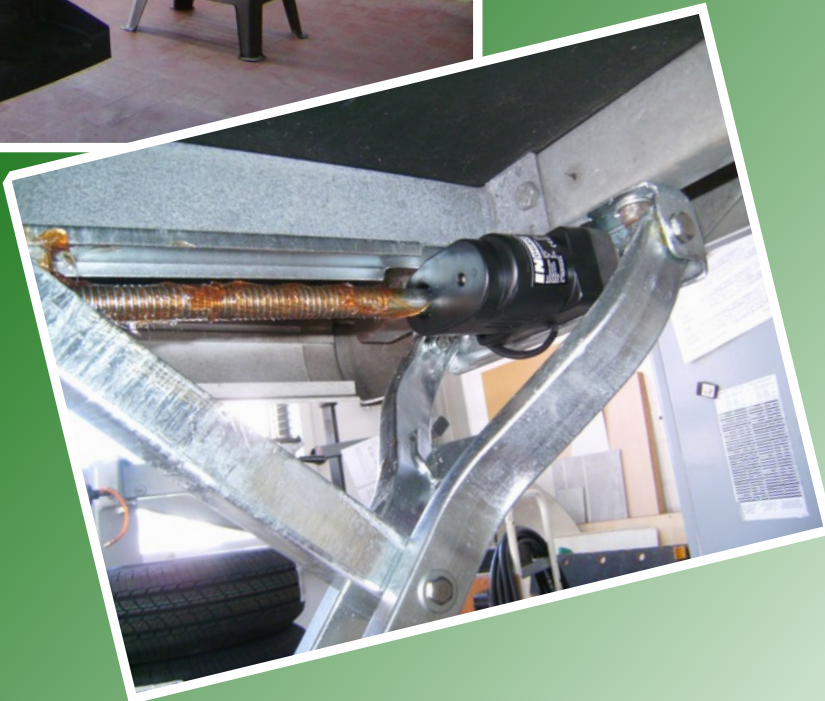

## Automatische Stützen

Einfaches und automatisches Ausfahren und Einfahren der Eckstützen mit Fernbedienung

Stabilisiert Ihren Caravan in nur 90 Sekunden

Kein Bücken, keine unnötige Anstrengung, keine Probleme an schwer zugänglichen Orten